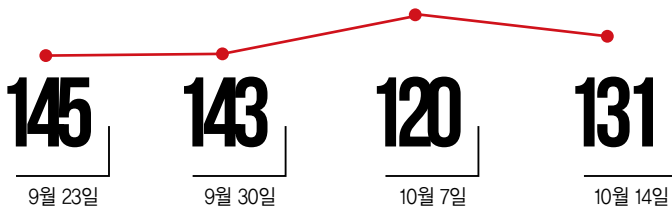

1회전 상대는 세계 62위 주앙 소자(포르투갈). 우천으로 예정된 날짜보다 하루 연기 돼 열린 경기에서 정현은 강력한 백핸드와 함께 포핸드로 소자를 압박하는 등 완벽한 경기력으로 첫 세트를 6-1로 챙겼다. 하지만 두 번째 세트에서 소자의 강력한 스트로크와 서브에 고전해 세트 스코어 1-1 동점을 허용했고 세 번째 세트 게임 스코어 4-4에서 자신의 서비스 게임을 지키지 못하며 역전패했다.

일본 도쿄로 건너간 정현은 ATP투어 500시리즈 라쿠텐오픈에 나섰다. 대회 출전 당시 정현의 세계랭킹은 151위로 본선에 오를 수 없었지만 지난 시즌을 톱30으로 마무리해 본선에 직행할 수 있었다. ATP는 전년도 연말랭킹 기준 톱30이 이듬해 부진과 부상 등으로 세계랭킹이 떨어지더라도 500시리즈 출전을 신청할 경우 네 차례 한해서 본선 직행을 규정하고 있다.

1회전에서 로렌조 소네고(이탈리아)를 상대로 2시간 11분 접전 끝에 3-6 6-3 6-4로 역전승을 거둔 정현은 2회전에서 마린 칠리치(크로아티아)를 만났다. 2014년 US오픈 챔피언이자 2017년 윈블던과 지난해 호주오픈 준우승을 차지한 칠리치는 톱 선수 중 한 명으로 꾸준히 톱10을 유지했다. 올 시즌 부상 등으로 다소 부진한 모습을

보이며 세계랭킹이 30위 권으로 떨어졌지만 쉽지 않은 상대임에는 분명했다. 게다가 정현은 이 경기 전까지 칠리치에게 3전패를 당했다.

하지만 막상 뚜껑을 열어보니 예상과 다르게 흘러갔다. 첫 세트 게임 스코어 1-1에서 네 차례 듀스 끝에 칠리치의 서비스 게임을 브레이크하며 잡은 리드를 잘 지켜 기선을 제압한 정현은 두 번째 세트에서 자신의 서비스 게임을 한 차례 내줘 세트올을 허용했다. 세 번째 세트 1-0에서 두 차례 듀스 만에 칠리치의 서비스 게임을 챙기는 등 4-1로 앞서 나간 정현은 이후 안정적인 플레이로 두 게임을 연속 따 경기를 마무리하며 지난해 10월 스톡홀름오픈 이후 약 1년 만에 투어 8강을 밟았다. 또 칠리치의 30위는 올 시즌 정현이 승리를 거둔 선수 중 가장 높은 세계랭킹이다.

이날 경기에서 정현의 서브가 돋보였다. 칠리치보다 3개 많은 11개의 서브 에이스를 터트렸고 더블폴트는 한 개를 범했다. 반면, 강서브 칠리치의 에이스 개수는 8개에 그쳤고 더블폴트는 무려 7개나 저질렀다. 상승세를 탈 것 같았던 정현은 다비드 고핀(벨기에)에게 져 시즌 첫 투어 4강이 좌절됐다.

라쿠텐오픈을 마친 후 국내로 돌아와 휴식과 훈련을 한 정현은 올 시즌 대미를 장식할 유럽 실내 하드코트 시리즈의 첫 대회로 스톡홀름오픈에 출전했다. 3번시드를 받고 예선에 나선 정현은 1회전에서 218위 세드리 마르셀 슈테베(독일)에게 6-3 3-6 3-6으로 일격을 당했다. 정현이 투어대회에서 예선 1회전 탈락한 것은 지난 2017년 멕시코 아카폴코대회 이후 약 2년 8개월 만이었다. 정현은 시즌 마지막 투어 대회로 10월 28일부터 프랑스에서 열리는 파리마스터스 출전 신청을 했지만 될 수 있을지는 미지수다. 📌

글_박준용 기자 사진_GettyimagesKorea

ATP RANKING

9월 16일~10월 13일 정현 성적표

대회명	성적	랭킹 포인트
청두오픈	1회전	0
라쿠텐오픈	8강	90
스톡홀름오픈	예선 1회전	0

정현 11월 스케줄

날짜	대회명	장소	지난해 성적
10.28~11.3	파리마스터스	프랑스 파리	-
11.4~11.10	효고챌린저	일본 고베	-